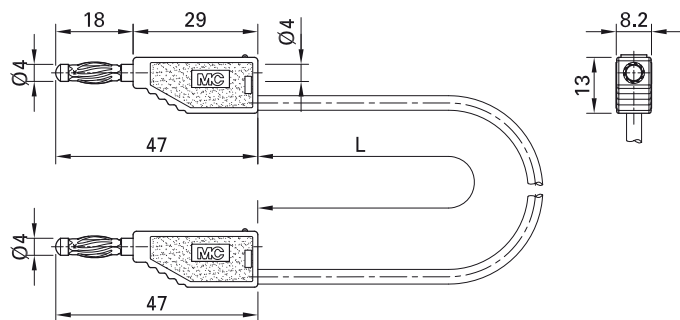

## Messleitung LK4...

Hochflexibel, beidseitig mit stapelbarem  
Ø 4 mm-Lamellenstecker.

Bestell-Nr.	Typ	Bemessungsspannung/ -strom	Leitung	Benutzer- information		Längen L [cm]	*Standardfarben
28.0060-□*	LK410	30 VAC / 19 A 60 VDC / 19 A	PVC 1,0 mm <sup>2</sup>	i096	Au	100	21 22
28.0061-□*	LK410/SIL	30 VAC / 19 A 60 VDC / 19 A	SIL 1,0 mm <sup>2</sup>	i096	Au	050	21 22
28.0073-□*	LK425-A	30 VAC / 32 A 60 VDC / 32 A	PVC 2,5 mm <sup>2</sup>	i099	Au	050 100 200	21 22 23
28.0074-□*	LK425-A/SIL	30 VAC / 32 A 60 VDC / 32 A	SIL 2,5 mm <sup>2</sup>	i099	Au	100	21 22

Optionale Farben 20 23 24 25 26 27 28 29

Optionale Längen auf Anfrage

Weitere Informationen, Seite 6

Benutzerinformation **i096**, **i099**

[www.staubli.com/electrical](http://www.staubli.com/electrical)