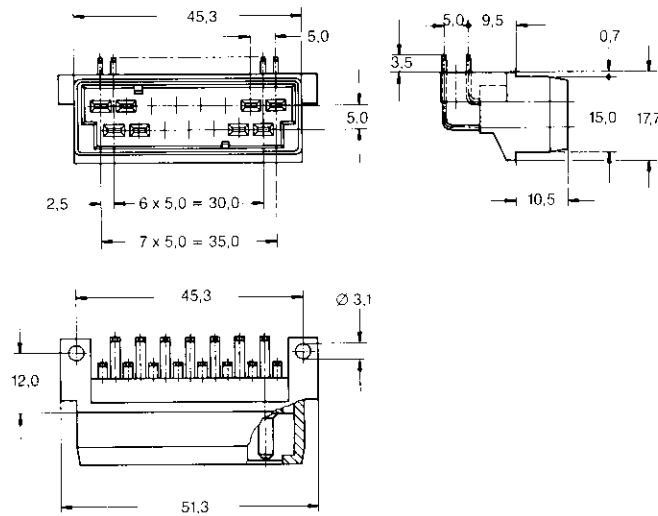

**Messerleisten,  
Einreihig  
und Zweireihig  
(Fortsetzung)**

**15polig**

- Best.-Nr. **826703-1** (schwarz)
- Best.-Nr. **826703-2** (schwarz)
- Best.-Nr. **826703-3** (blau)
- Best.-Nr. **826703-4** (gelb)
- Best.-Nr. **2-826703-1** (schwarz)

**Passend zu:**

- Best.-Nr. **926171**
- Best.-Nr. **282199**

**Male Connectors,  
Single Row  
and Double Row  
(continued)**

**15 Positions**

- Part No. **826703-1** (black)
- Part No. **826703-2** (black)
- Part No. **826703-3** (blue)
- Part No. **826703-4** (yellow)
- Part No. **2-826703-1** (black)

**Mating with:**

- Part No. **926171**
- Part No. **282199**

**15polig**

- Best.-Nr. **827467-1** (schwarz)
- Best.-Nr. **827467-2** (gelb)

**Passend zu:**

- Best.-Nr. **926171**
- Best.-Nr. **282199**

**15 Positions**

- Part No. **827467-1** (black)
- Part No. **827467-2** (yellow)

**Mating with:**

- Part No. **926171**
- Part No. **282199**

**16polig**

- Best.-Nr. **827539-1**

**Passend zu:**

- Best.-Nr. **827584**

**16 Positions**