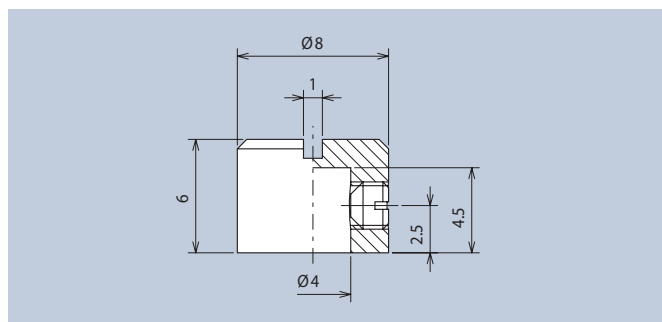

Drehknöpfe für Schraubendreherbetätigung

Messing hochglanz-verchromt · Brass high-gloss chrome-plated	
Art.-Nr.	517.4

Turning Knobs for Screwdriver Actuating