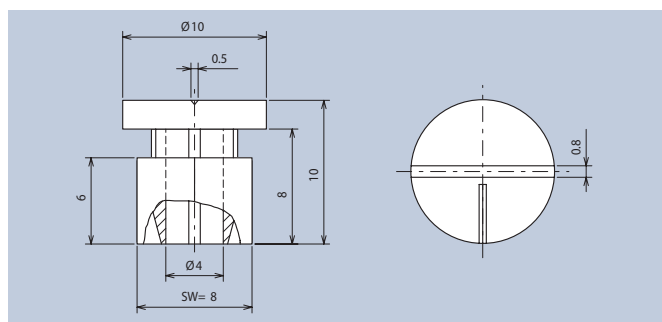

Messing vernickelt · Brass nickel-plated	
Art.-Nr.	516.4