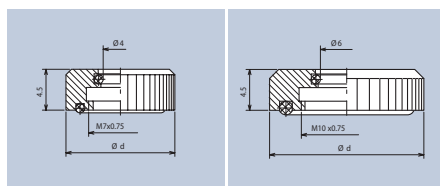

Rändelmuttern für wasserdichte Frontplattenmontage