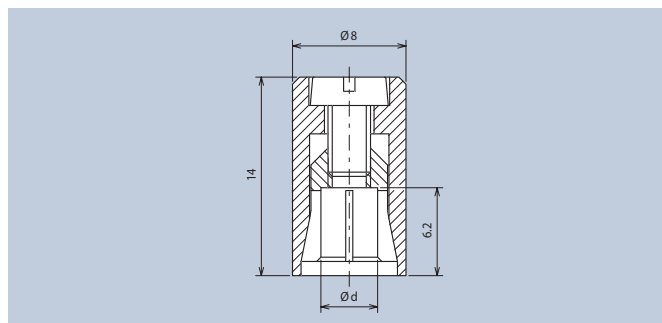

Turning Knobs with Collet Fixing