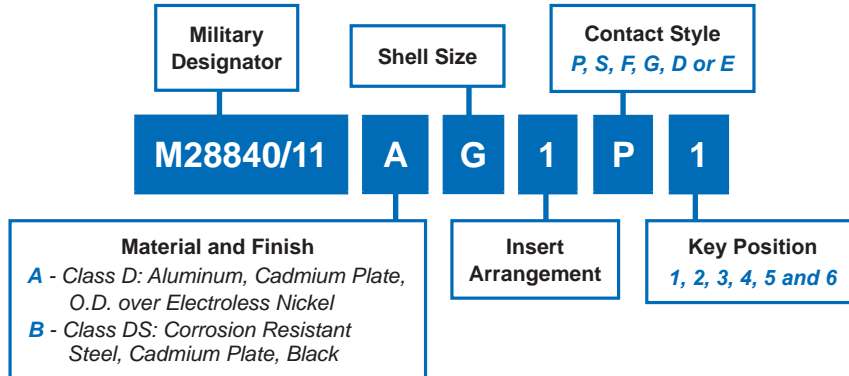

# M28840/11 In-Line Receptacle Connector

B

Military Shell Size	Shell Size	A Thread Class 2A	V Thread Class 2A	R	S Diameter
A	11	.750-.1P-.2L-D.S.	.750-20 UNEF	.768 (19.51) .758 (19.25)	.963 (24.46) .943 (23.95)
B	13	.875-.1P-.2L-D.S.	.875-20 UNEF	.893 (22.68) .883 (22.43)	1.088 (27.63) 1.063 (27.13)
C	15	1.062-.1P-.2L-D.S.	1.000-20 UNEF	1.080 (27.43) 1.070 (27.18)	1.275 (32.38) 1.255 (31.88)
D	17	1.125-.1P-.2L-D.S.	1.125-18 UNEF	1.143 (29.03) 1.133 (28.78)	1.338 (33.98) 1.318 (33.48)
E	19	1.312-.1P-.2L-D.S.	1.250-18 UNEF	1.330 (33.78) 1.320 (33.53)	1.525 (38.74) 1.505 (38.23)
F	23	1.500-.1P-.2L-D.S.	1.437-18 UNEF	1.518 (38.56) 1.508 (38.30)	1.713 (43.51) 1.693 (43.00)
G	25	1.625-.1P-.2L-D.S.	1.562-18 UNEF	1.643 (41.73) 1.633 (41.48)	1.838 (46.09) 1.818 (46.18)
H	29	1.812-.1P-.2L-D.S.	1.875-16 UN	1.893 (48.08) 1.883 (47.83)	2.088 (53.04) 2.068 (52.53)
J	33	2.000-.1P-.2L-D.S.	2.062-16 UNS	2.080 (52.83) 2.070 (52.58)	2.275 (57.78) 2.255 (57.28)