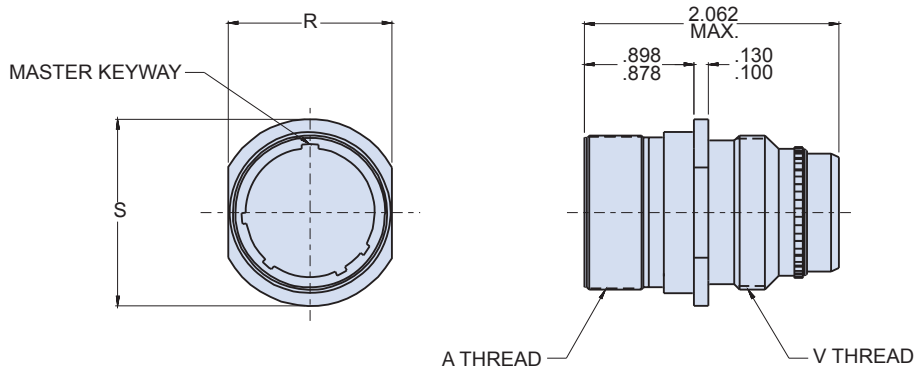

# M28840/11 In-Line Receptacle Connector

B

Military Shell Size	Shell Size	A Thread Class 2A	V Thread Class 2A	R	S Diameter
A	11	.750-.1P-.2L-D.S.	.750-20 UNEF	.768 (19.51) .758 (19.25)	.963 (24.46) .943 (23.95)
B	13	.875-.1P-.2L-D.S.	.875-20 UNEF	.893 (22.68) .883 (22.43)	1.088 (27.63) 1.063 (27.13)
C	15	1.062-.1P-.2L-D.S.	1.000-20 UNEF	1.080 (27.43) 1.070 (27.18)	1.275 (32.38) 1.255 (31.88)
D	17	1.125-.1P-.2L-D.S.	1.125-18 UNEF	1.143 (29.03) 1.133 (28.78)	1.338 (33.98) 1.318 (33.48)
E	19	1.312-.1P-.2L-D.S.	1.250-18 UNEF	1.330 (33.78) 1.320 (33.53)	1.525 (38.74) 1.505 (38.23)
F	23	1.500-.1P-.2L-D.S.	1.437-18 UNEF	1.518 (38.56) 1.508 (38.30)	1.713 (43.51) 1.693 (43.00)
G	25	1.625-.1P-.2L-D.S.	1.562-18 UNEF	1.643 (41.73) 1.633 (41.48)	1.838 (46.09) 1.818 (46.18)
H	29	1.812-.1P-.2L-D.S.	1.875-16 UN	1.893 (48.08) 1.883 (47.83)	2.088 (53.04) 2.068 (52.53)
J	33	2.000-.1P-.2L-D.S.	2.062-16 UNS	2.080 (52.83) 2.070 (52.58)	2.275 (57.78) 2.255 (57.28)