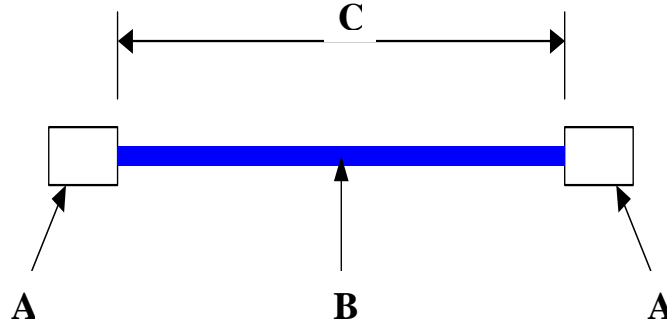

Harness Specification Sheet

Drawing Number	Part Number	Contact No. (A)	Wire (B)			Wire Specification Ins O/D	Terminal Specification	Wire Length (C)	Associated Connector System
			Wire Size	Colour	Wire Style				
JUKMH-578-00	01SZESZE-26L150	SZE-002T-P0.3	26 AWG	BLUE	UL1061	0.98 mm	1.00 - 1.20 mm	150mm	ZE
JUKMH-579-00	01SZESZE-26L300	SZE-002T-P0.3	26 AWG	BLUE	UL1061	0.98 mm	1.00 - 1.20 mm	300mm	ZE
JUKMH-580-00	01SVTSVT-16L150	SVT-41T-P1.1	16AWG	BLACK	UL1015	3.40 mm	2.70 - 3.90 mm	150mm	VT
JUKMH-581-00	01SVTSVT-16L300	SVT-41T-P1.1	16AWG	BLACK	UL1015	3.40 mm	2.70 - 3.90 mm	300mm	VT
JUKMH-582-00	01SZNSZN-26L150	SZN-002T-P0.7K	26 AWG	BLUE	UL1061	0.98 mm	0.80 - 1.10 mm	150mm	SZN
JUKMH-583-00	01SZNSZN-26L300	SZN-002T-P0.7K	26 AWG	BLUE	UL1061	0.98 mm	0.80 - 1.10 mm	300mm	SZN
JUKMH-584-00	01SANSAN-26L150	SAN-002T-0.8A	26 AWG	BLUE	UL1061	0.98 mm	0.90 - 1.30 mm	150mm	SAN
JUKMH-585-00	01SANSAN-26L300	SAN-002T-0.8A	26 AWG	BLUE	UL1061	0.98 mm	0.90 - 1.30 mm	300mm	SAN
JUKMH-586-00	01SJNSJN-26L150	SJN-002PT-0.9	26 AWG	BLUE	UL1007	1.28 mm	0.90 - 1.40 mm	150mm	SJN
JUKMH-587-00	01SJNSJN-26L300	SJN-002PT-0.9	26 AWG	BLUE	UL1007	1.28 mm	0.90 - 1.40 mm	300mm	SJN
JUKMH-588-00	01SCNSCN-22L150	SCN-001T-1.0	22 AWG	GREY	UL1007	1.56 mm	0.90 - 1.70 mm	150mm	SCN
JUKMH-589-00	01SCNSCN-22L300	SCN-001T-1.0	22 AWG	GREY	UL1007	1.56 mm	0.90 - 1.70 mm	300mm	SCN
JUKMH-590-00	01SDNSDN-18L150	SDN-21T-P1.5	18 AWG	BLACK	UL1015	2.80 mm	1.60 - 3.00 mm	150mm	SDN
JUKMH-591-00	01SDNSDN-18L300	SDN-21T-P1.5	18 AWG	BLACK	UL1015	2.80 mm	1.60 - 3.00 mm	300mm	SDN
JUKMH-592-00	01SPHSPH-26001L150	SPH-001T-P0.5L	26 AWG	BLUE	UL1007	1.28 mm	1.00 - 1.50 mm	150mm	PH
JUKMH-593-00	01SPHSPH-26001L300	SPH-001T-P0.5L	26 AWG	BLUE	UL1007	1.28 mm	1.00 - 1.50 mm	300mm	PH
JUKMH-594-00	02XSR02XSR36W50	02XSR-36S	36 AWG	WHITE	UL11136	0.29mm	0.29mm	50mm	XSR
JUKMH-595-00	02XSR02XSR36W100	02XSR-36S	36 AWG	WHITE	UL11136	0.29mm	0.29mm	100mm	XSR
JUKMH-596-00	04XSR04XSR36W50	04XSR-36S	36 AWG	WHITE	UL11136	0.29mm	0.29mm	50mm	XSR
JUKMH-597-00	04XSR04XSR36W100	04XSR-36S	36 AWG	WHITE	UL11136	0.29mm	0.29mm	100mm	XSR
JUKMH-598-00	06XSR06XSR36W50	06XSR-36S	36 AWG	WHITE	UL11136	0.29mm	0.29mm	50mm	XSR
JUKMH-599-00	06XSR06XSR36W100	06XSR-36S	36 AWG	WHITE	UL11136	0.29mm	0.29mm	100mm	XSR
JUKMH-600-00	10XSR10XSR36W50	10XSR-36S	36 AWG	WHITE	UL11136	0.29mm	0.29mm	50mm	XSR
JUKMH-601-00	10XSR10XSR36W100	10XSR-36S	36 AWG	WHITE	UL11136	0.29mm	0.29mm	100mm	XSR