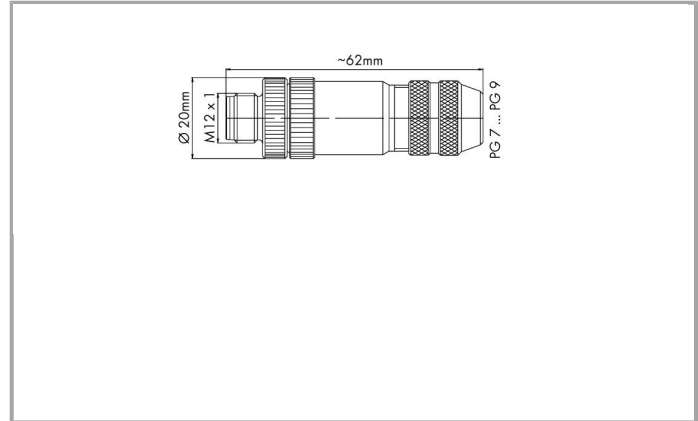

Data sheet | Item number: 756-9411/060-000

M12 plug; B-coded; straight; configurable

www.wago.com/756-9411/060-000

Anschließbare Leitung
 $\varnothing 6 \dots 8 \text{ mm} / 0,14 - 0,75 \text{ mm}^2$

Data

Technical Data

Connection type	M12 plug
No. of poles	5
Anschlusspunkt geschirmt	yes
Leitungsanschlussrichtung zur Steckrichtung	0°
Steckgesichtskodierung Leitung/Adapter 1 1	B coded

Connection data

Connection type (1)	Schraubtechnik
Solid conductor	0.14 ... 0.75 mm ² / ...

Mechanical data

Connectable sheathed cable diameter	6 ... 8 mm
Weight	46 g

Environmental Requirements

Surrounding air (operating) temperature	-40 ... 85 °C
Degree of protection	IP67

Commercial data

Country of origin	DE
GTIN	4055143121538