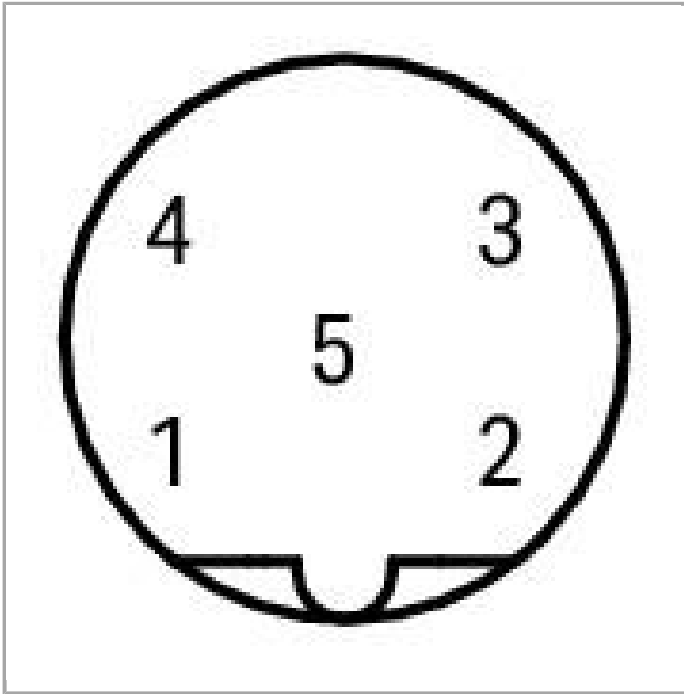

Data sheet | Item number: 756-9411/060-000

M12 plug; B-coded; straight; configurable

www.wago.com/756-9411/060-000

Anschließbare Leitung
 $\varnothing 6 \dots 8 \text{ mm} / 0,14 - 0,75 \text{ mm}^2$

Data

Technical Data

Connection type	M12 plug
No. of poles	5
Anschlusspunkt geschirmt	yes
Leitungsanschlussrichtung zur Steckrichtung	0°
Steckgesichtskodierung Leitung/Adapter 1 1	B coded

Connection data

Connection type (1)	Schraubtechnik
Solid conductor	0.14 ... 0.75 mm ² / ...

Mechanical data

Connectable sheathed cable diameter	6 ... 8 mm
Weight	46 g

Environmental Requirements

Surrounding air (operating) temperature	-40 ... 85 °C
Degree of protection	IP67

Commercial data

Country of origin	DE
GTIN	4055143121538