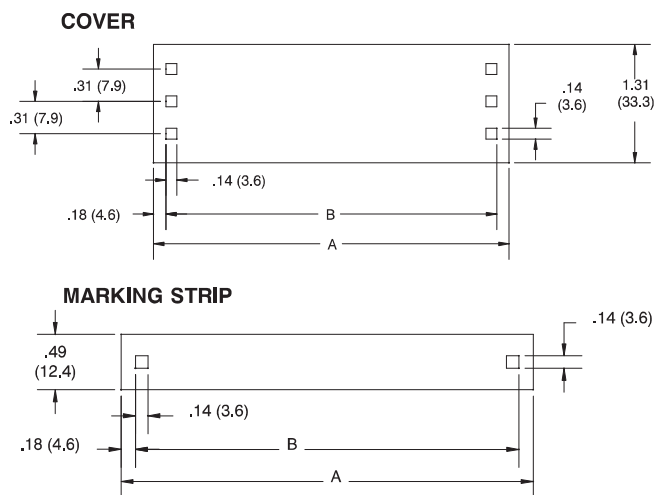

Number of Terminals	Series 1		Series 2		Series 3	
	A	B	A	B	A	B
1	0.91	0.55	1.01	0.65	1.16	0.80
2	1.29	0.93	1.44	1.08	1.73	1.37
3	1.66	1.30	1.88	1.52	2.29	1.93
4	2.04	1.68	2.32	1.96	2.85	2.49
5	2.41	2.05	2.76	2.40	3.42	3.06
6	2.79	2.43	3.19	2.83	3.98	3.62
7	3.16	2.80	3.63	3.27	4.54	4.18
8	3.56	3.20	4.07	3.71	5.10	4.74
9	3.91	3.55	4.50	4.14	5.67	5.31
10	4.29	3.93	4.94	4.58	6.23	5.87
11	4.66	4.30	5.38	5.02	6.79	6.43
12	5.04	4.68	5.81	5.45	7.36	7.00
13	5.41	5.05	6.25	5.89	7.92	7.56
14	5.79	5.43	6.69	6.33	8.48	8.12
15	6.16	5.80	7.13	6.77	9.05	8.69
16	6.54	6.18	7.56	7.20	9.61	9.25
17	6.91	6.55	8.00	7.64	10.17	9.81
18	7.29	6.93	8.44	8.08	10.73	10.37
19	7.66	7.30	8.87	8.51	11.30	10.94
20	8.04	7.68	9.31	8.95	11.86	11.50
21	8.41	8.05	9.75	9.39	12.42	12.06
22	8.79	8.43	10.18	9.82	12.99	12.63
23	9.16	8.80	10.62	10.26	13.55	13.19
24	9.54	9.18	11.06	10.70	14.11	13.75
25	9.91	9.55	11.50	11.14	--	--
26	10.29	9.93	11.93	11.57	--	--
27	10.66	10.30	12.37	12.01	--	--
28	11.04	10.68	12.81	12.45	--	--
29	11.41	11.05	13.24	12.88	--	--
30	11.79	11.43	13.68	13.32	--	--
31	12.16	11.80	--	--	--	--
32	12.54	12.18	--	--	--	--
33	12.91	12.55	--	--	--	--
34	13.29	12.93	--	--	--	--
35	13.66	13.30	--	--	--	--
36	14.04	13.68	--	--	--	--

NYLON SPRING CLIP

Print Styles

01A	1 2 3 4 5 6 7	01C	1 2 3 4 5 6 7
01B	7 6 5 4 3 2 1	01D	7 6 5 4 3 2 1
07A	7 6 5 4 3 2 1 1 2 3 4 5 6 7	07C	1 2 3 4 5 6 7 1 2 3 4 5 6 7
07B	1 2 3 4 5 6 7 7 6 5 4 3 2 1	07D	7 6 5 4 3 2 1 7 6 5 4 3 2 1

Ordering Codes

COVER	SERIES	NO. OF TERMINALS	PRINT STYLE
CW	2	05*	01A
CB (Black) CW (White) CC (Clear)	1/2/3 or 621		
MARKING STRIP	SERIES	NO. OF TERMINALS	PRINT STYLE
SW	2	05*	01A
SW (White)	1/2/3 or 621		Print styles 07A/B/C/D not available