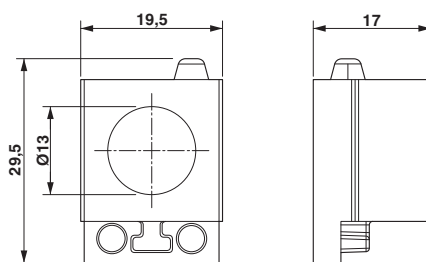

开槽连接块 - CES-STPG-GY-13 - 0801685

技术数据

概述

安装说明	IP54 : 用于垂直安装密封框架/水平安装密封框架 (电缆出线方向向下)。

标准和规范

连接符合标准	CUL
阻燃等级, 符合UL 94	V0

Environmental Product Compliance

China RoHS	环保使用期限 : 无限期 = EFUP-e
	无超标的有害物质

产品图

尺寸图

尺寸图

认证

认证

认证

UL Recognized / cUL Recognized / GL / cULus Recognized

防爆认证

认证详情

UL Recognized		http://database.ul.com/cgi-bin/XYV/template/LISEXT/1FRAME/index.htm	NITW2.E255026

cUL Recognized		http://database.ul.com/cgi-bin/XYV/template/LISEXT/1FRAME/index.htm	NITW8.E255026